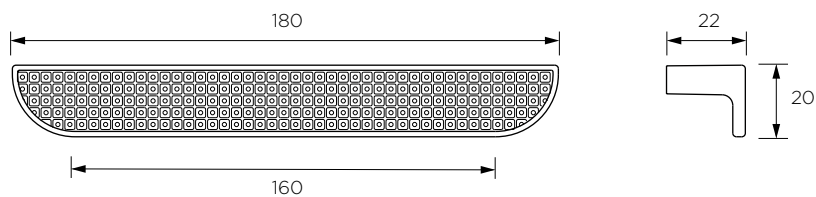

COLLEZIONE EXPRESS

EXPRESS COLLECTION

MANIGLIE PRESA CHIUSA

CLOSED GRIP HANDLES

Articolo <i>Item</i>	Finiture <i>Finishing</i>	Lunghezza totale <i>Total length</i> mm	Interasse <i>Center dist.</i> mm	Materiale <i>Material</i>	Qtà confezione <i>Packaging unit</i>
013035 000005	● Cast Iron	180	160	zamak	10
013035 000004	● Brushed Brass	180	160	zamak	10