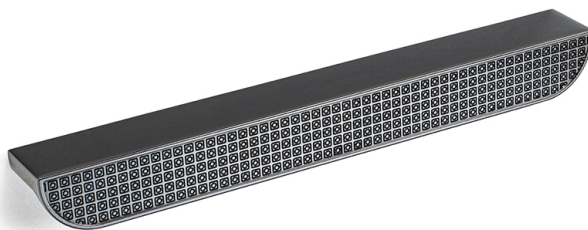

COLLEZIONE EXPRESS

EXPRESS COLLECTION

MANIGLIE PRESA CHIUSA

CLOSED GRIP HANDLES

Articolo <i>Item</i>	Finiture <i>Finishing</i>	Lunghezza totale <i>Total length</i> mm	Interasse <i>Center dist.</i> mm	Materiale <i>Material</i>	Qtà confezione <i>Packaging unit</i>
013035 000005	● Cast Iron	180	160	zamak	10
013035 000004	● Brushed Brass	180	160	zamak	10